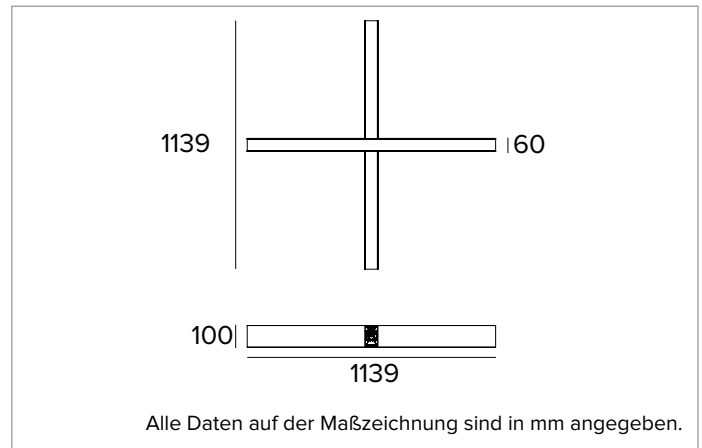

1T6006DA | LOGICO System - Decken/Pendelleuchte - Lichtbandmodul

Lineare LED-Leuchte für Deckenanbau- oder Pendelmontage

	3000K	H(m)	D(m)	E _{max} (lx)
	Ra80		106°	
Fixture Power	108W	1	2.66	3569
Source Flux	13760lm	2	5.33	892
Fixture Flux	9371lm	3	7.99	397
Efficacy	87lm/W	4	10.65	223
TS996	I _{max} =259cd/klm	I _{max}	3569cd	5
			13.32	143

Rg: 97

Ähnliche Farbtemperatur: 3000K

SDCM: 3

Lebensdauer (L80/B10): >50000h tq +25°C

BELEUCHUNGSTECHNISCHE MERKMALE

Mit direkter Lichtabstrahlung. Diffuses Licht mit opaler Abdeckung - Reflektor aus hochreflektierendem seidenmattem Aluminium und Abdeckung aus opalem Polycarbonat.